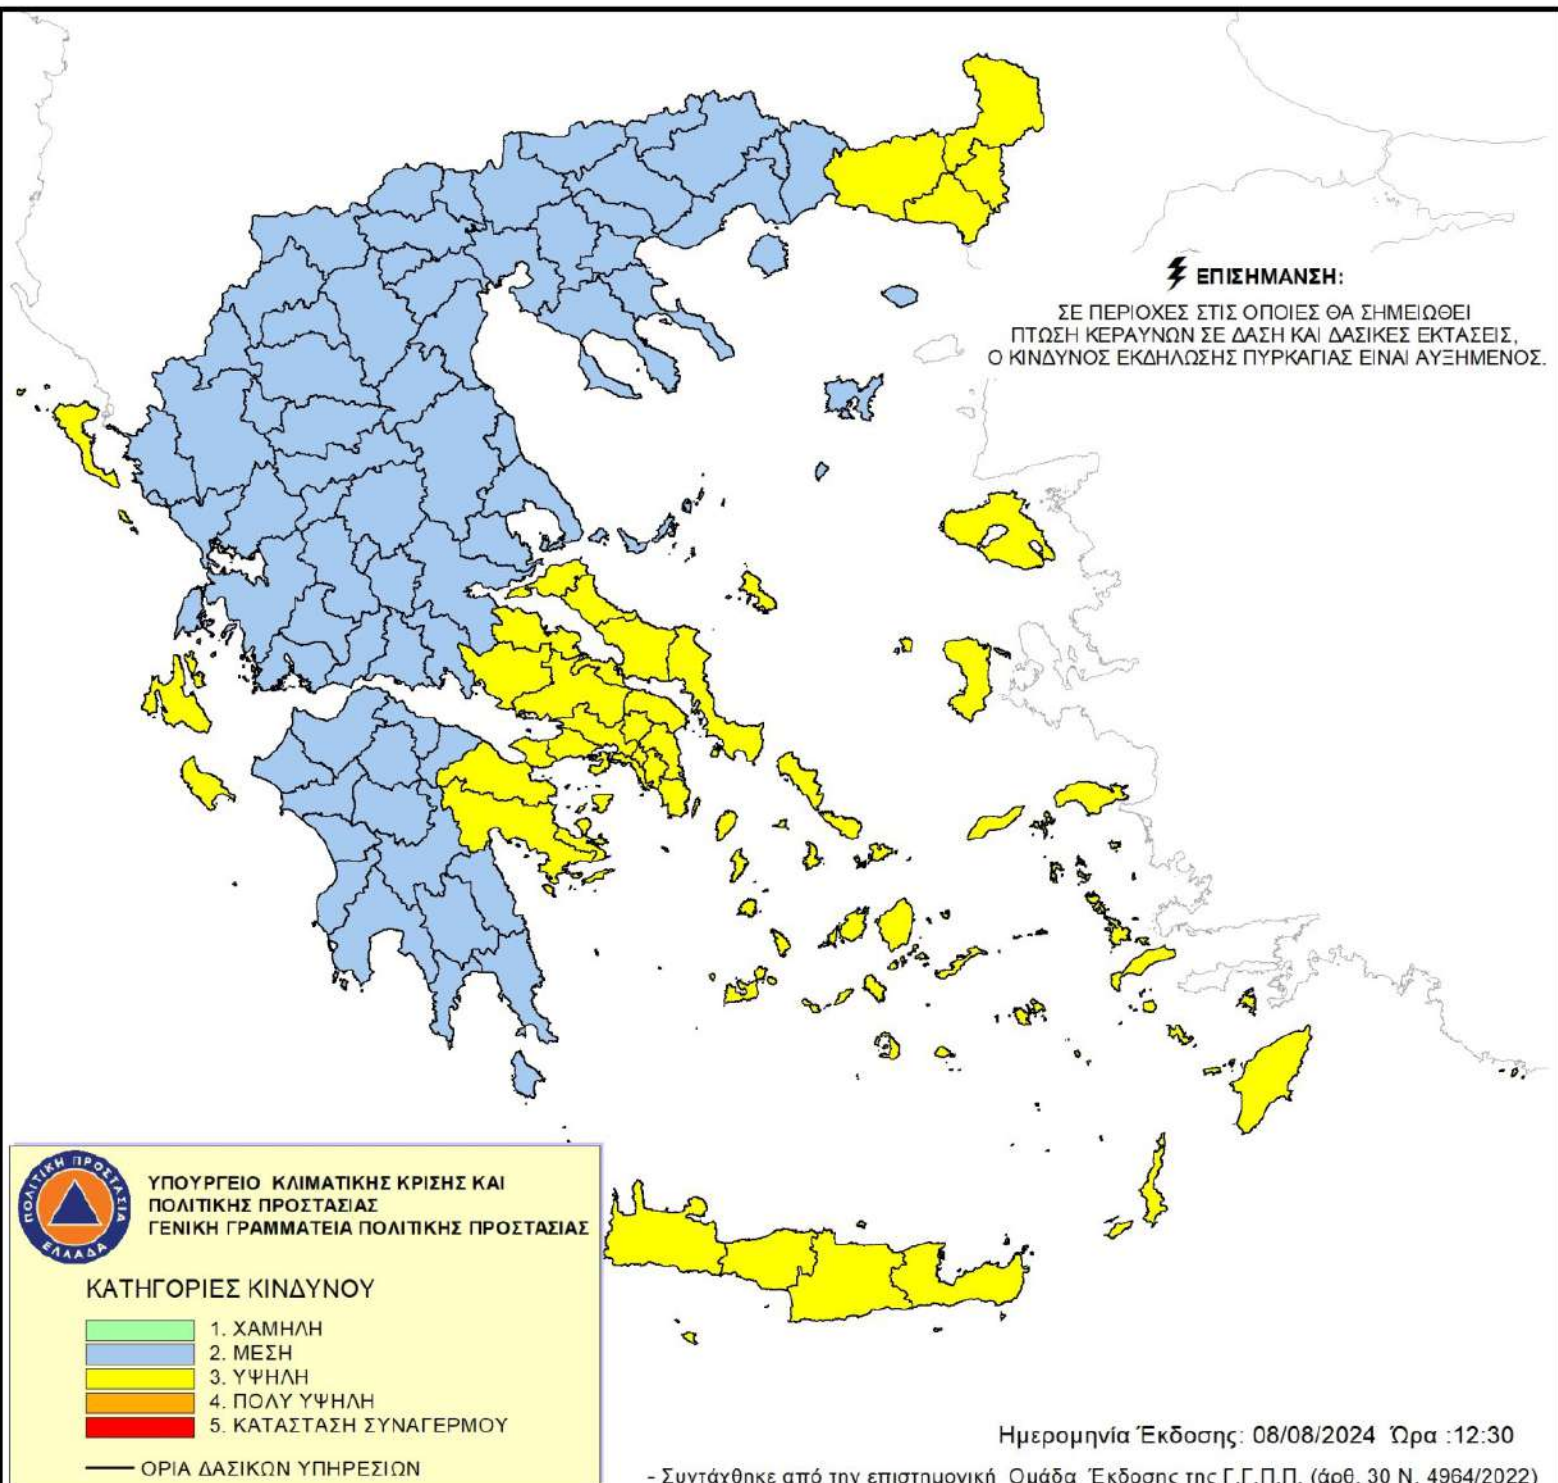

ΧΑΡΤΗΣ ΠΡΟΒΛΕΨΗΣ ΚΙΝΔΥΝΟΥ ΠΥΡΚΑΓΙΑΣ ΠΟΥ ΙΣΧΥΕΙ ΓΙΑ Παρασκευή 09/08/2024

⚡ ΕΠΙΣΗΜΑΝΣΗ:

ΣΕ ΠΕΡΙΟΧΕΣ ΣΤΙΣ ΟΠΟΙΕΣ ΘΑ ΣΗΜΕΙΩΘΕΙ ΠΤΩΣΗ ΚΕΡΑΥΝΩΝ ΣΕ ΔΑΣΗ ΚΑΙ ΔΑΣΙΚΕΣ ΕΚΤΑΣΕΙΣ, Ο ΚΙΝΔΥΝΟΣ ΕΚΔΗΛΩΣΗΣ ΠΥΡΚΑΓΙΑΣ ΕΙΝΑΙ ΑΥΞΗΜΕΝΟΣ.

ΥΠΟΥΡΓΕΙΟ ΚΛΙΜΑΤΙΚΗΣ ΚΡΙΣΗΣ ΚΑΙ ΠΟΛΙΤΙΚΗΣ ΠΡΟΣΤΑΣΙΑΣ
ΓΕΝΙΚΗ ΓΡΑΜΜΑΤΕΙΑ ΠΟΛΙΤΙΚΗΣ ΠΡΟΣΤΑΣΙΑΣ

ΚΑΤΗΓΟΡΙΕΣ ΚΙΝΔΥΝΟΥ

- 1. ΧΑΜΗΛΗ
- 2. ΜΕΣΗ
- 3. ΥΨΗΛΗ
- 4. ΠΟΛΥ ΥΨΗΛΗ
- 5. ΚΑΤΑΣΤΑΣΗ ΣΥΝΑΓΕΡΜΟΥ

— ΟΡΙΑ ΔΑΣΙΚΩΝ ΥΠΗΡΕΣΙΩΝ