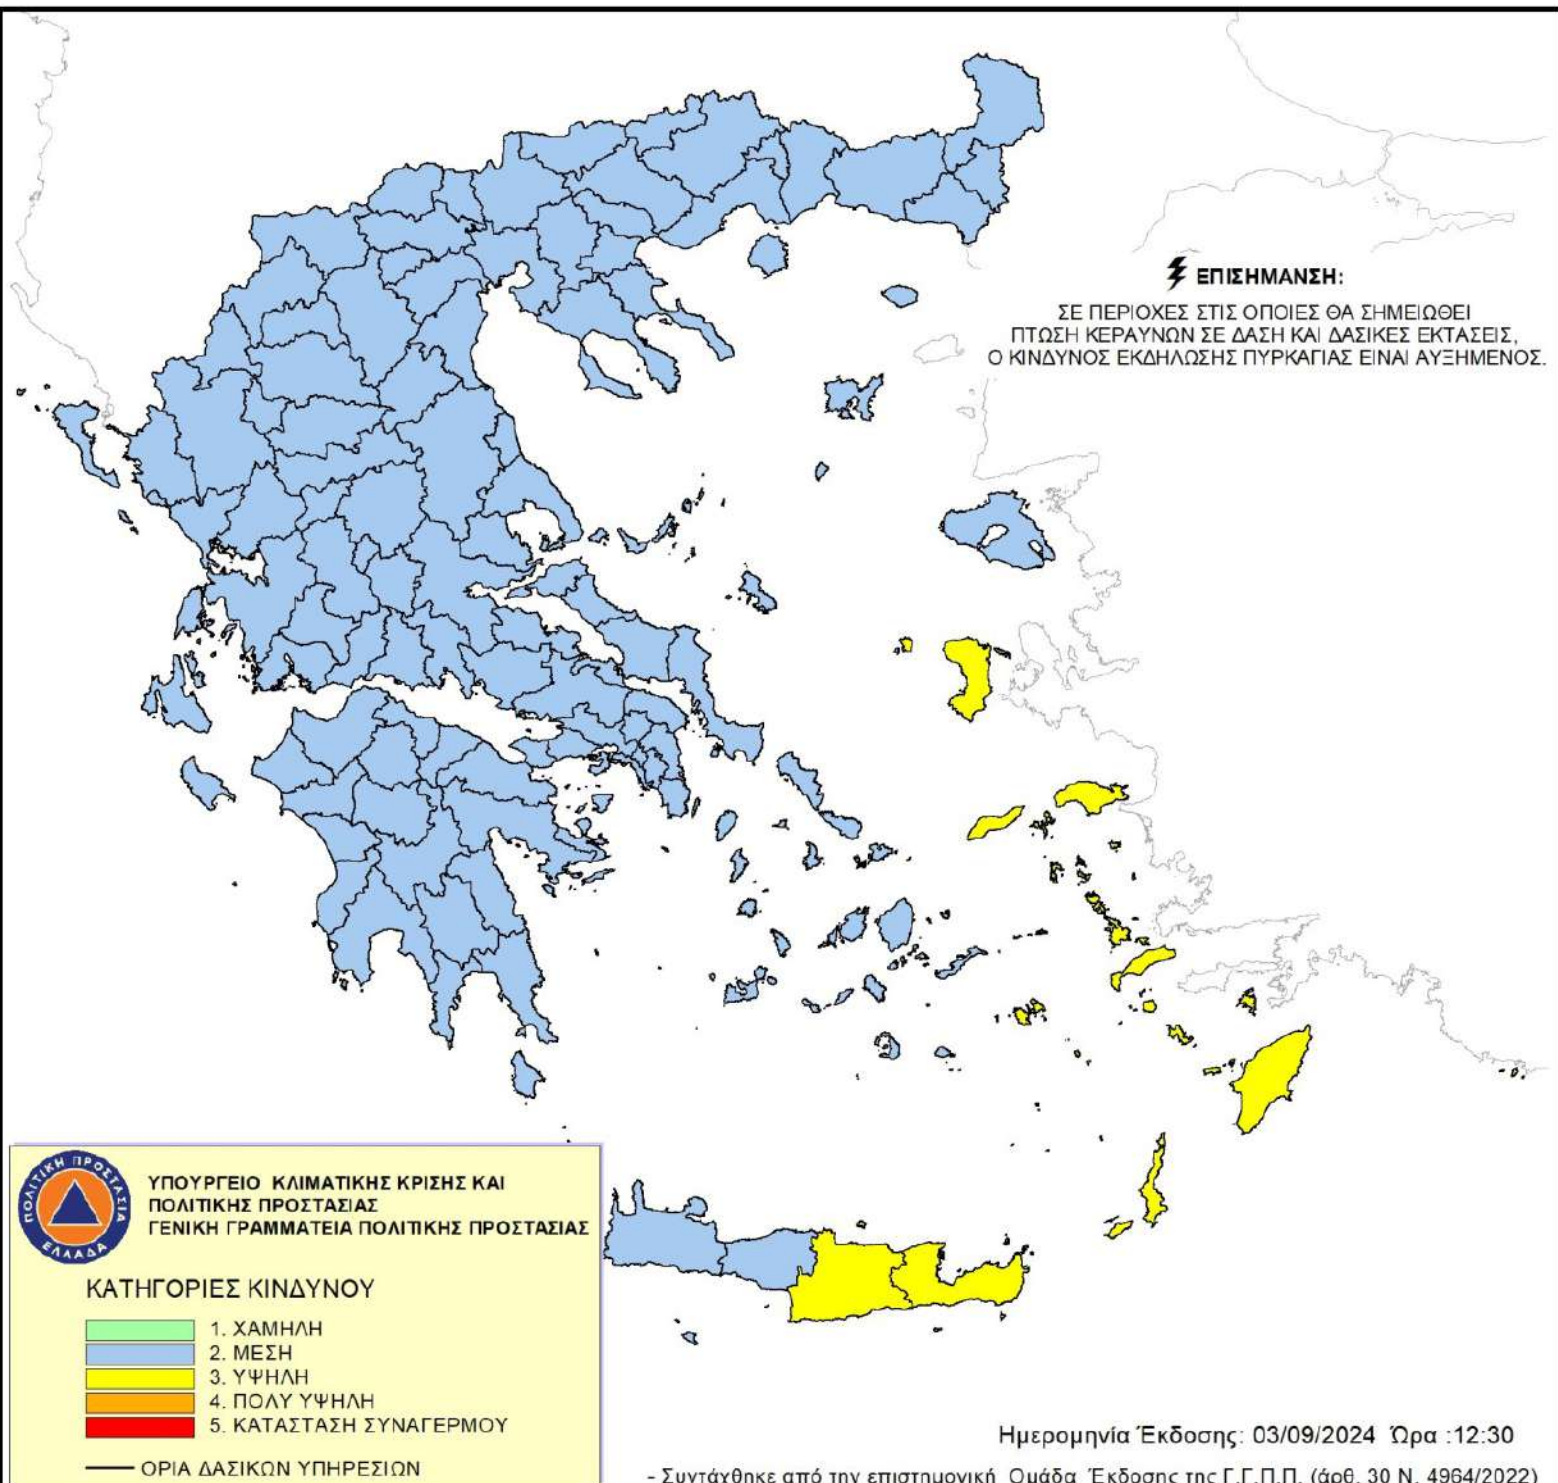

ΧΑΡΤΗΣ ΠΡΟΒΛΕΨΗΣ ΚΙΝΔΥΝΟΥ ΠΥΡΚΑΓΙΑΣ ΠΟΥ ΙΣΧΥΕΙ ΓΙΑ Τετάρτη 04/09/2024

⚡ ΕΠΙΣΗΜΑΝΣΗ:

ΣΕ ΠΕΡΙΟΧΕΣ ΣΤΙΣ ΟΠΟΙΕΣ ΘΑ ΣΗΜΕΙΩΘΕΙ ΠΤΩΣΗ ΚΕΡΑΥΝΩΝ ΣΕ ΔΑΣΗ ΚΑΙ ΔΑΣΙΚΕΣ ΕΚΤΑΣΕΙΣ, Ο ΚΙΝΔΥΝΟΣ ΕΚΔΗΛΩΣΗΣ ΠΥΡΚΑΓΙΑΣ ΕΙΝΑΙ ΑΥΞΗΜΕΝΟΣ.

 **ΥΠΟΥΡΓΕΙΟ ΚΛΙΜΑΤΙΚΗΣ ΚΡΙΣΗΣ ΚΑΙ ΠΟΛΙΤΙΚΗΣ ΠΡΟΣΤΑΣΙΑΣ**
ΓΕΝΙΚΗ ΓΡΑΜΜΑΤΕΙΑ ΠΟΛΙΤΙΚΗΣ ΠΡΟΣΤΑΣΙΑΣ

ΚΑΤΗΓΟΡΙΕΣ ΚΙΝΔΥΝΟΥ

- 1. ΧΑΜΗΛΗ
- 2. ΜΕΣΗ
- 3. ΥΨΗΛΗ
- 4. ΠΟΛΥ ΥΨΗΛΗ
- 5. ΚΑΤΑΣΤΑΣΗ ΣΥΝΑΓΕΡΜΟΥ

— ΟΡΙΑ ΔΑΣΙΚΩΝ ΥΠΗΡΕΣΙΩΝ